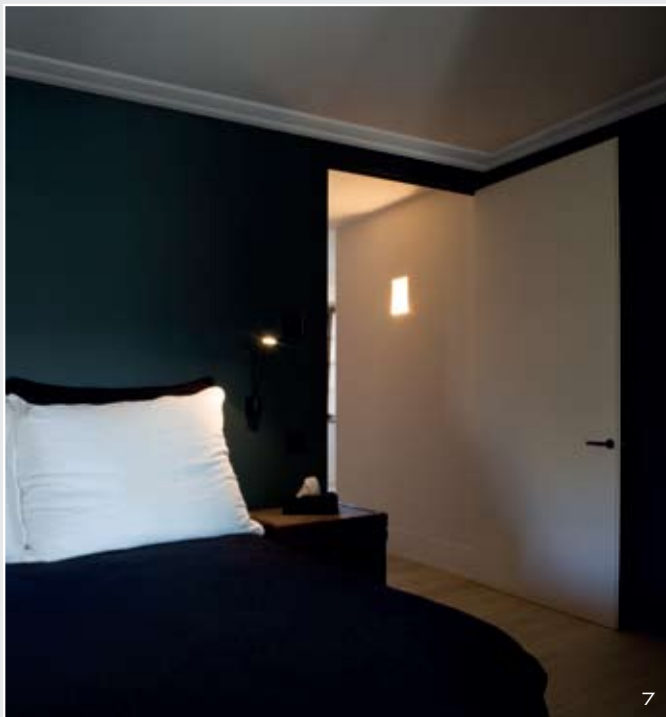

### NOUVEAU : LA COLLECTION XL

La grande nouveauté au sein de la gamme ORAC LUXXUS, c'est la collection XL, qui compte sept moulures extra grandes : trois corniches, trois moulures pour cloison et une plinthe haute. Xavier Donck, architecte, a conçu des moulures monumentales qui rendent l'offre d'ORAC désormais complète. La collection est tout d'abord conçue pour des maisons plutôt hautes, mais offre aussi une liberté de jeu qui permet de placer les moulures à l'horizontale ou à la verticale, selon le résultat souhaité.

Xavier Donck : « Les moulures représentent une plus-value pour votre intérieur. Elles contribuent à donner une âme à votre maison. La collection XL procure un effet visuel puissant. La corniche appelée « gorge » me fait penser à ces anciens manoirs de France, des 17e et 18e siècles, qui résistent à l'épreuve du temps. Ce genre de gorge asymétrique peut s'associer à une petite moulure en escalier ou ce que l'on appelle le chapeau napoléonien et vous pouvez aussi la placer au plafond par la partie plus longue comme par la partie plus courte. Quant à la plinthe haute, elle n'a pas son pareil pour créer une atmosphère douillette. Elle traverse le passage dégarni du mur au sol et revêt de chaleur un cube froid. Bref, indispensable ».