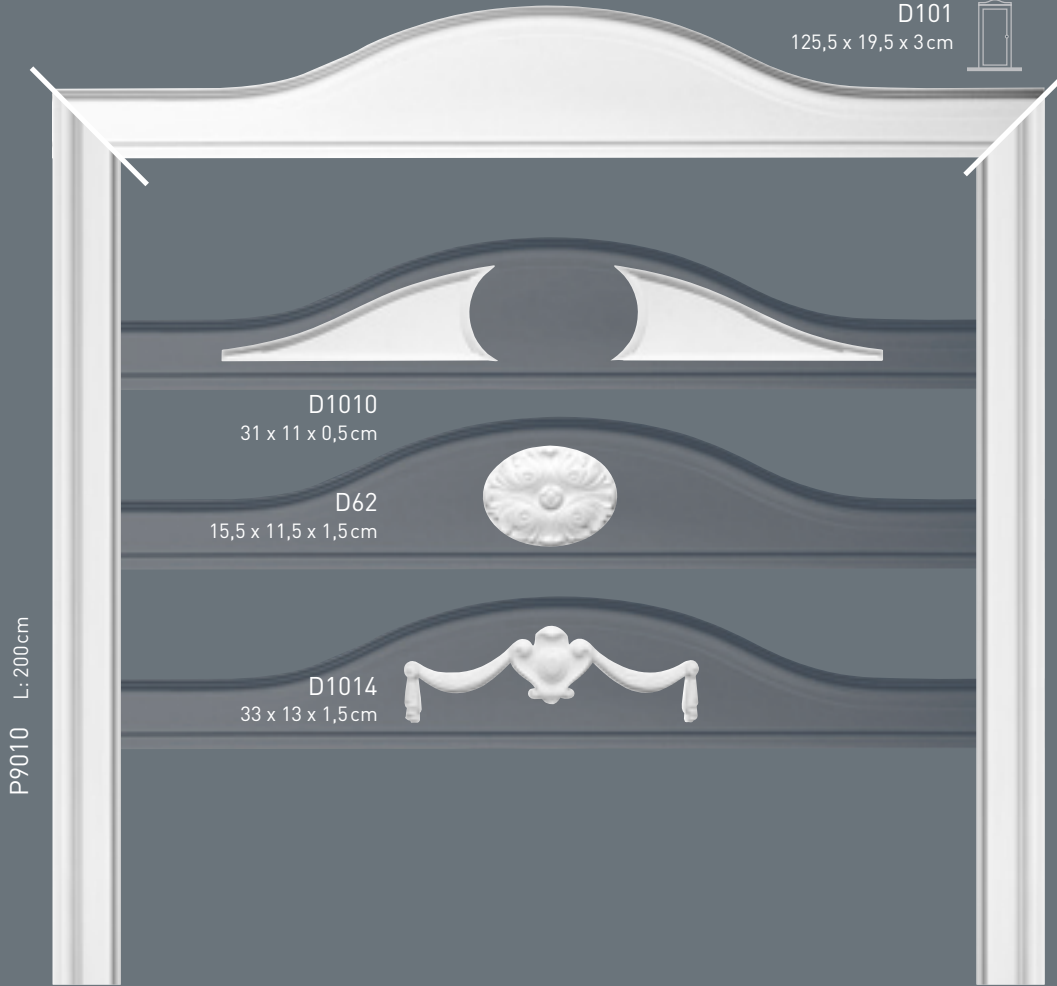

D200
9,5 x 9,5 x 3cm

D210
9,5 x 9,5 x 3,5cm

DX121-2300 L: 230cm

L: 230cm

DX119-2300

L: 230cm

DX121-2300

L: 230cm

DX119-2300

L: 230cm

DX121-2300

D310
9,5 x 25 x 3cm

D310
9,5 x 25 x 3cm

D102, D1014, P9010

D101, D1010, D62, P9010

D101, D1014, P9010

D102, D1014, D62, P9010

DOOR FRAMES
TÜRUMRANDUNGEN

D102
210,5 x 23,5 x 3 cm

D101
125,5 x 19,5 x 3 cm

D300
9,5 x 26 x 4cm

D300
9,5 x 26 x 4cm