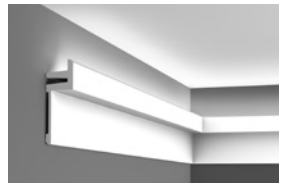

C382 L3 Linear Led Lighting

200 x 14 x 5 cm
Purotouch®