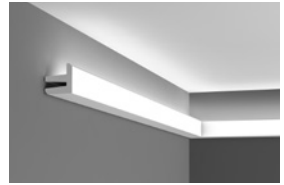

**fr**

L3 est un concept de 4 profils modernistes intégrant des LEDS d'éclairage indirect. Utilisés tant seuls que de façon modulaire, ils soulignent l'architecture et offrent un ingénieux jeu d'ombre et de lumière.

**de**

L3 ist ein Konzept, das 4 moderne Profile für die Integration einer indirekten LED-Beleuchtung beinhaltet. Sowohl einzeln als auch modular kombiniert betonen sie die Architektur des Raumes und sorgen für ein ausgeklügeltes Strukturspiel von Licht und Schatten.

**es**

L3 es un concepto de 4 perfiles modernistas para integrar la iluminación LED indirecta. Puesto sólo o combinando varios modelos, es una propuesta que refuerza la arquitectura y proporciona un ideal juego de líneas de luz y sombras.

**ru**

L3 - это концепция, состоящая из 4 профилей для интеграции скрытого LED освещения. Как по отдельности, так и в комбинации друг с другом профили могут усовершенствовать дизайн и придать утонченный стиль со строгими линиями.