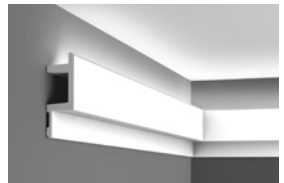

C383 L3 Linear Led Lighting

200 x 14 x 5 cm
Purotouch®