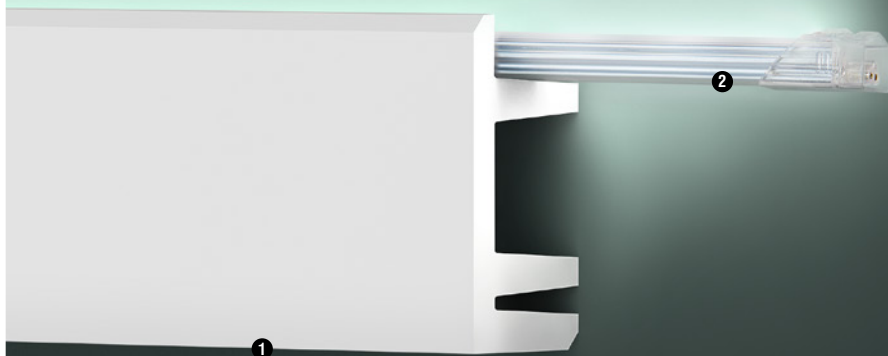

Discover our new
Modern Collection

—
New catalogue for
the Modernist available

—
www.oracdecor.com

1 C381 L3 Linear Led Lighting

200 x 9,5 x 5 cm
Purotouch®

2 IL004-001/ -002/ -006/ -007

26 / 114,5 x 2 x 1,5 cm
LED Bar
(Warm White - Low and High Lumen available)

MP062-001 11/2016

ORAC®
DECOR

ORAC nv/sa
Biekorfstraat 32
8400 Oostende, België
T +32 (0)59 80 32 52
F +32 (0)59 80 28 10
info@oracdecor.com
www.oracdecor.com